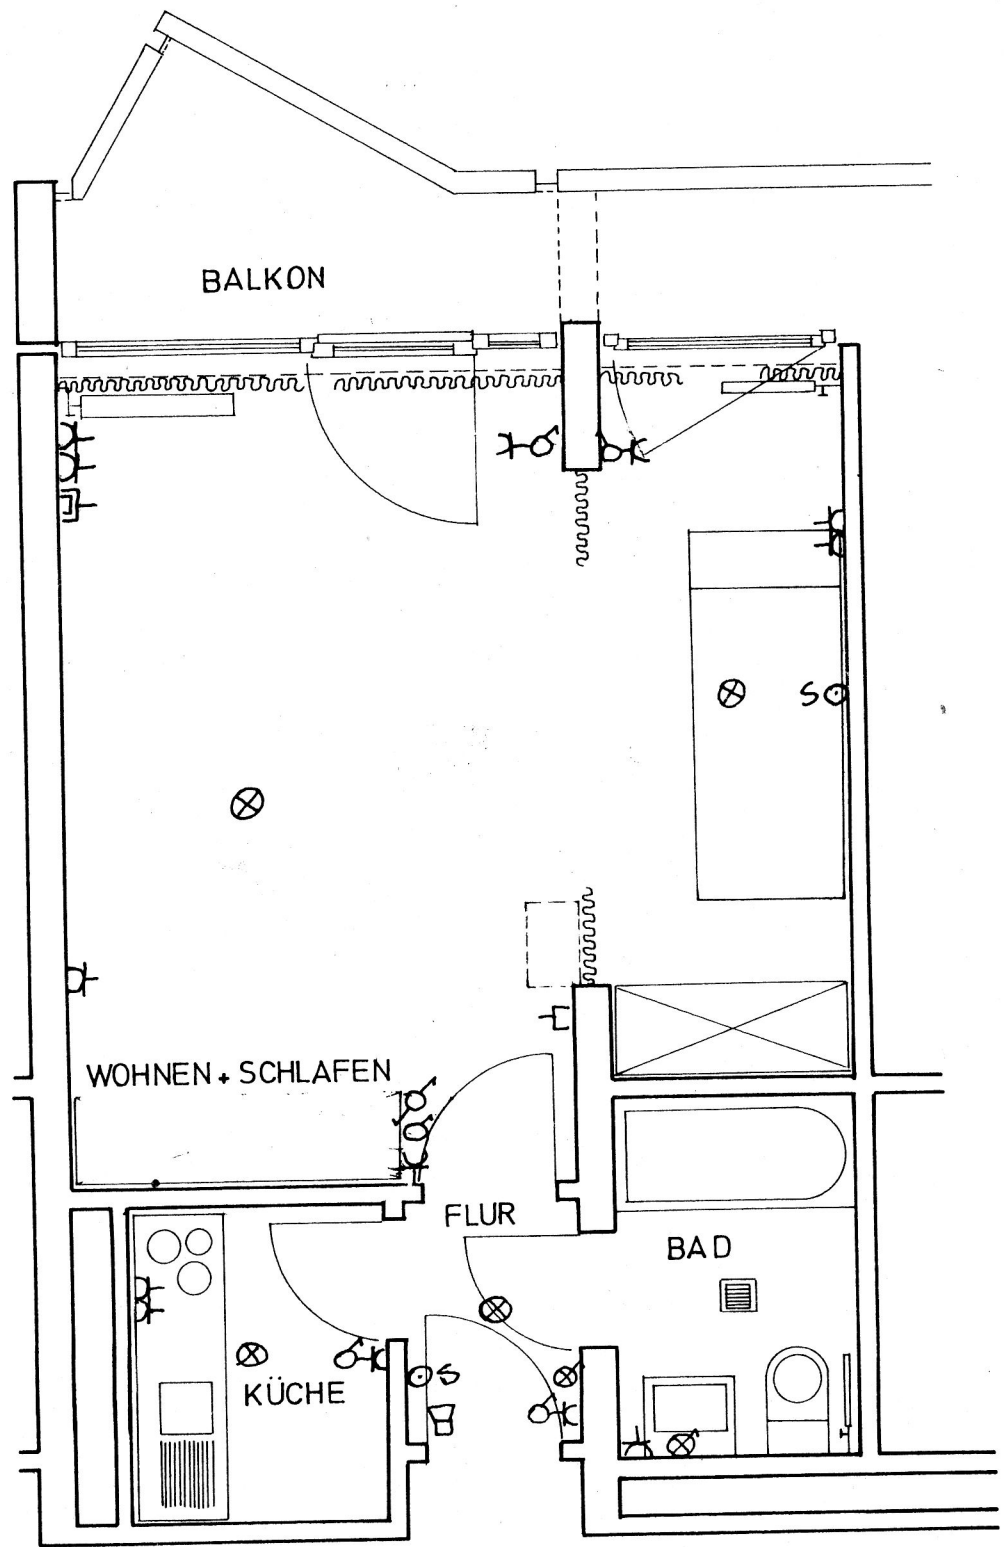

ALTEN-UND PFLEGEHEIM
FRANKFURT/MAIN SEILERSTRASSE
1 1/2 ZI. APARTEMENT Netto 35.50qm

217 317 417 517 617

M= 1:50
(1cm auf der Zeichnung entspricht
50 cm in Natur)

- ⌚ = Steckdose
- ⊗ = Schalter
- ⌚ = Telefon
- ⌚ = Radio-Fernseh-Anschluß
- ⊗ = Notrufanlage
- ⊗ = Deckenlampe
- ⌚ = Sprechanlage