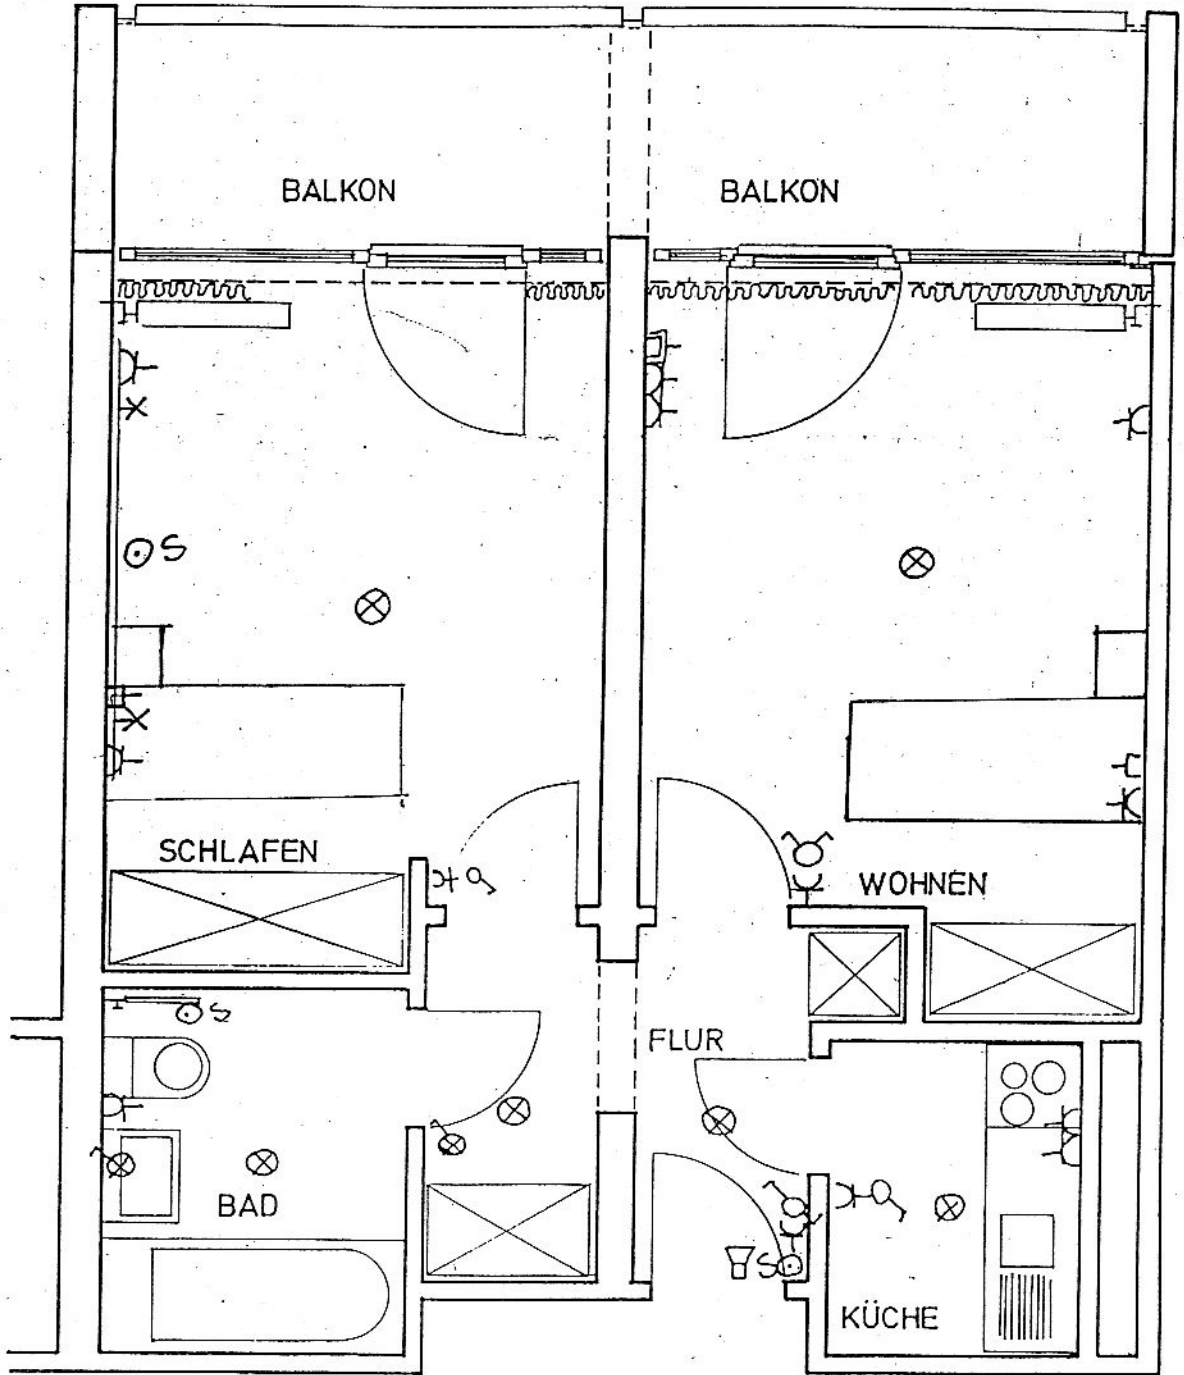

ALTEN UND PFLEGEHEIM  
 FRANKFURT/MAIN SEILERSTRASSE  
 2 ZI. APARTEMENT Netto 43.20qm

213 313 413 513 613

M = 1:50

(1cm auf der Zeichnung entspricht  
 50cm in Natur)

- ⏏ = Steckdose
- ⏏ = Schalter
- ☎ = Telefon
- ⏏ = Radio - Fernseh - Anschluß
- ⓞ = Notrufanlage
- ⊗ = Deckenlampe
- ☒ = Sprechanlage