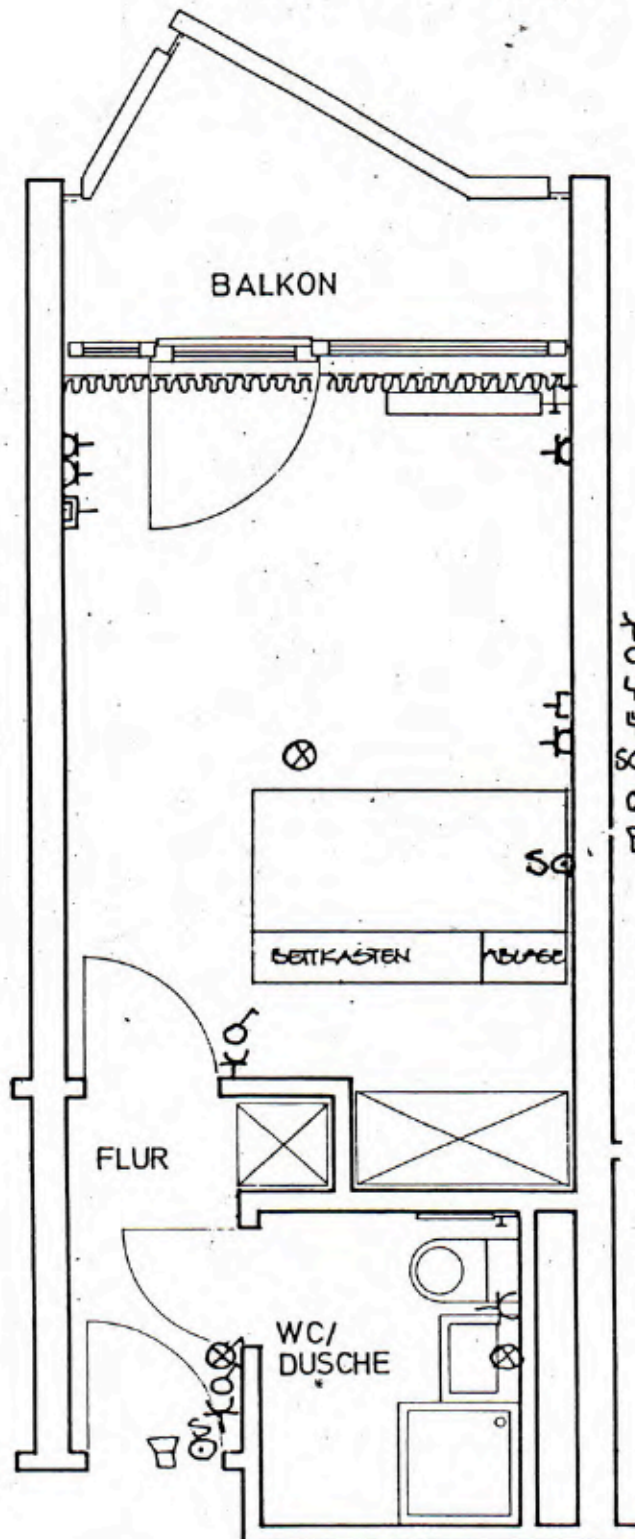

ALTEN-UND PFLEGEHEIM  
FRANKFURT/MAIN SEILERSTRASSE  
EINZELZIMMER

Netto 23.00qm  
bzw 23.80qm

- ⏏ = Steckdose
- ⏏ = Schalter
- ☎ = Telefon
- ⏏ = Radio-Fernseh-Anschluß
- ⚡ = Notrufanlage
- ⊗ = Deckenlampe
- ☎ = Sprechanlage

201	203	207	209
211	215	301	303
307	309	311	315
401	403	407	409
411	415	501	503
507	509	511	515
607	609	611	615

M= 1:50

(1cm auf der Zeichnung entspricht  
50 cm in Natur)